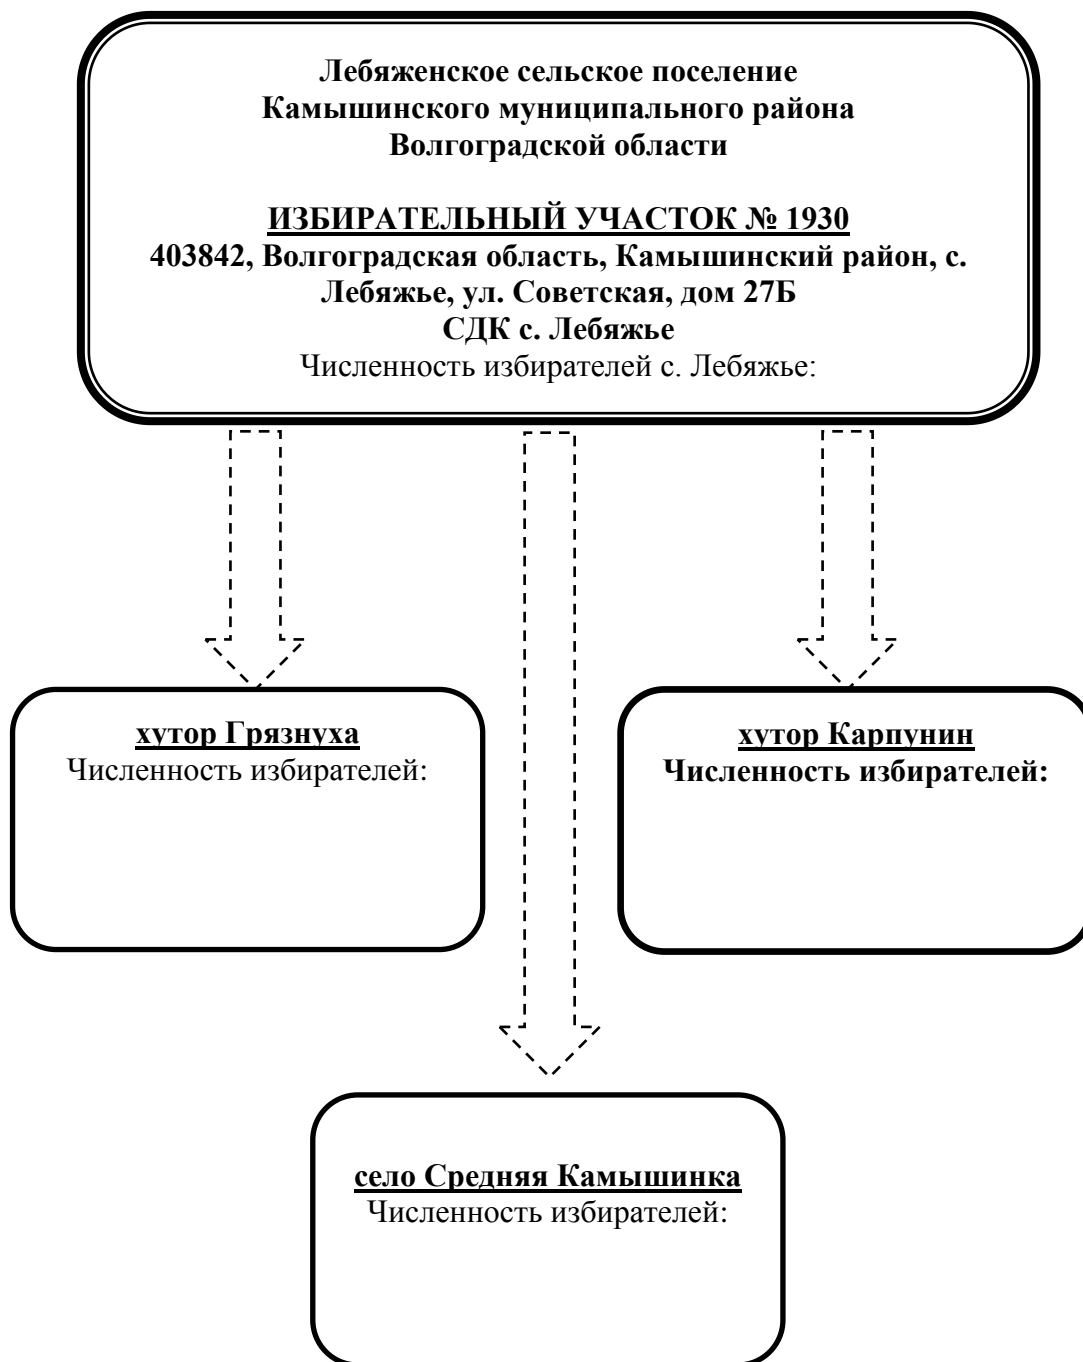

**Схема единого избирательного округа
для проведения выборов
Главы Лебяженского сельского поселения
Камышинского муниципального района**